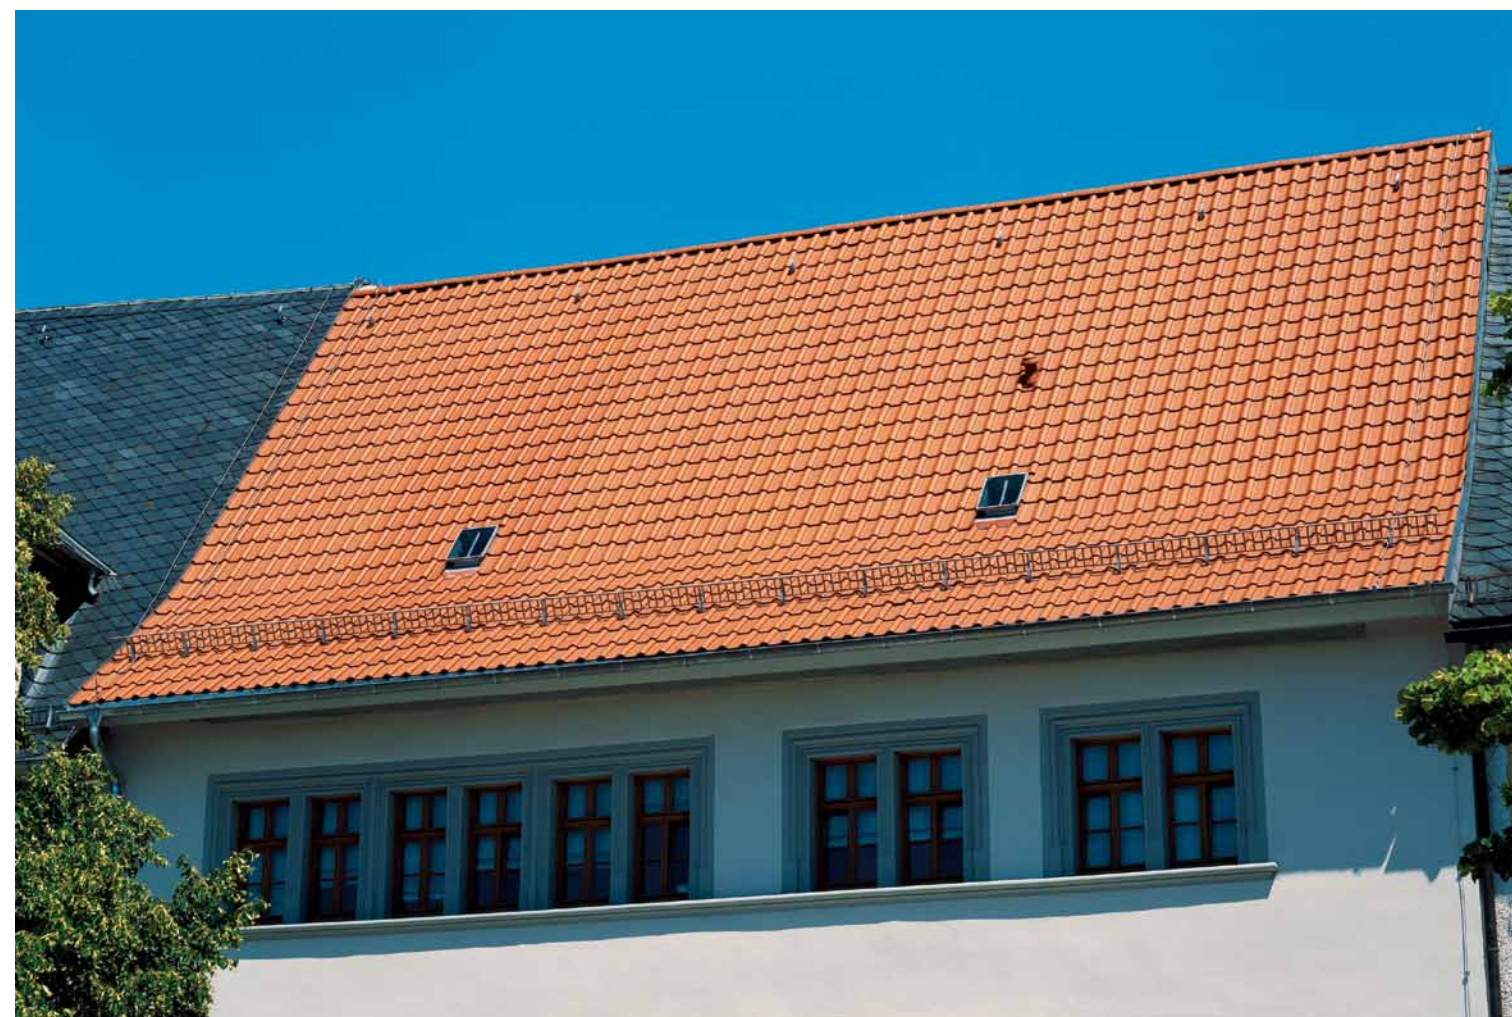

Magnum Viva

Magnum открывает новую эру в дизайне кровли, поскольку сочетает в себе экономичность и дизайн. Это крупноформатная «голландская» черепица, самая большая в модельном ряду.

Она подходит для крыш с небольшим углом наклона. Благодаря последним научно-техническим разработкам стало возможным производить черепицы такого размера с неизменно отличным качеством. Эта модель изготавливается на специально оборудованном по последнему слову техники заводе в городе Гроссенготтерн из сырья самого высокого качества.

Magnum – это превосходное решение для экономичной кровли.

Это сочетание немецких традиций и современного стиля. Мягкая волна черепицы **Viva** создает красоту, неподвластную времени. Кроме того, она обладает достойными экономическими преимуществами. Четырехкратное соединение внахлест наряду с двойным пазовым соединением обеспечивает дополнительную защиту от осадков, классический формат дает универсальность и гибкость в применении. Благодаря мягким обтекаемым формам без острых краев от прессования данная черепица пользуется особенной популярностью у кровельщиков.